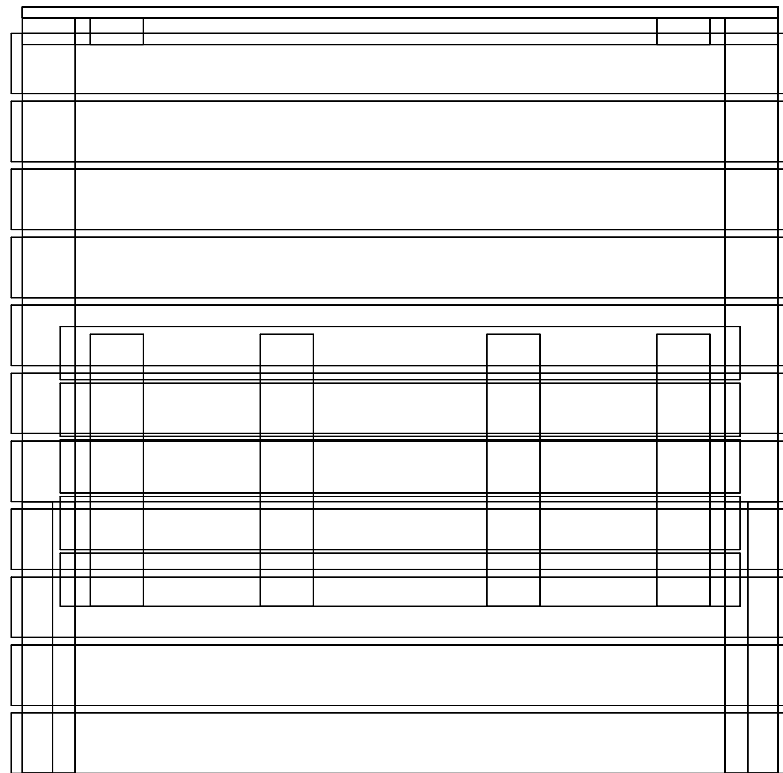

Fabriquer un bac en compost

Un document publié par Jardin et Paysage
<http://www.jardin-et-paysage.fr>
webmaster@jardin-et-paysage.fr

Vue de dessus

Vue de face

Vue arrière

Vue de côté (gauche)

Bac à compost

Détail du volet

Echelle
1 / 10 °

<http://www.jardin-et-paysage.fr>