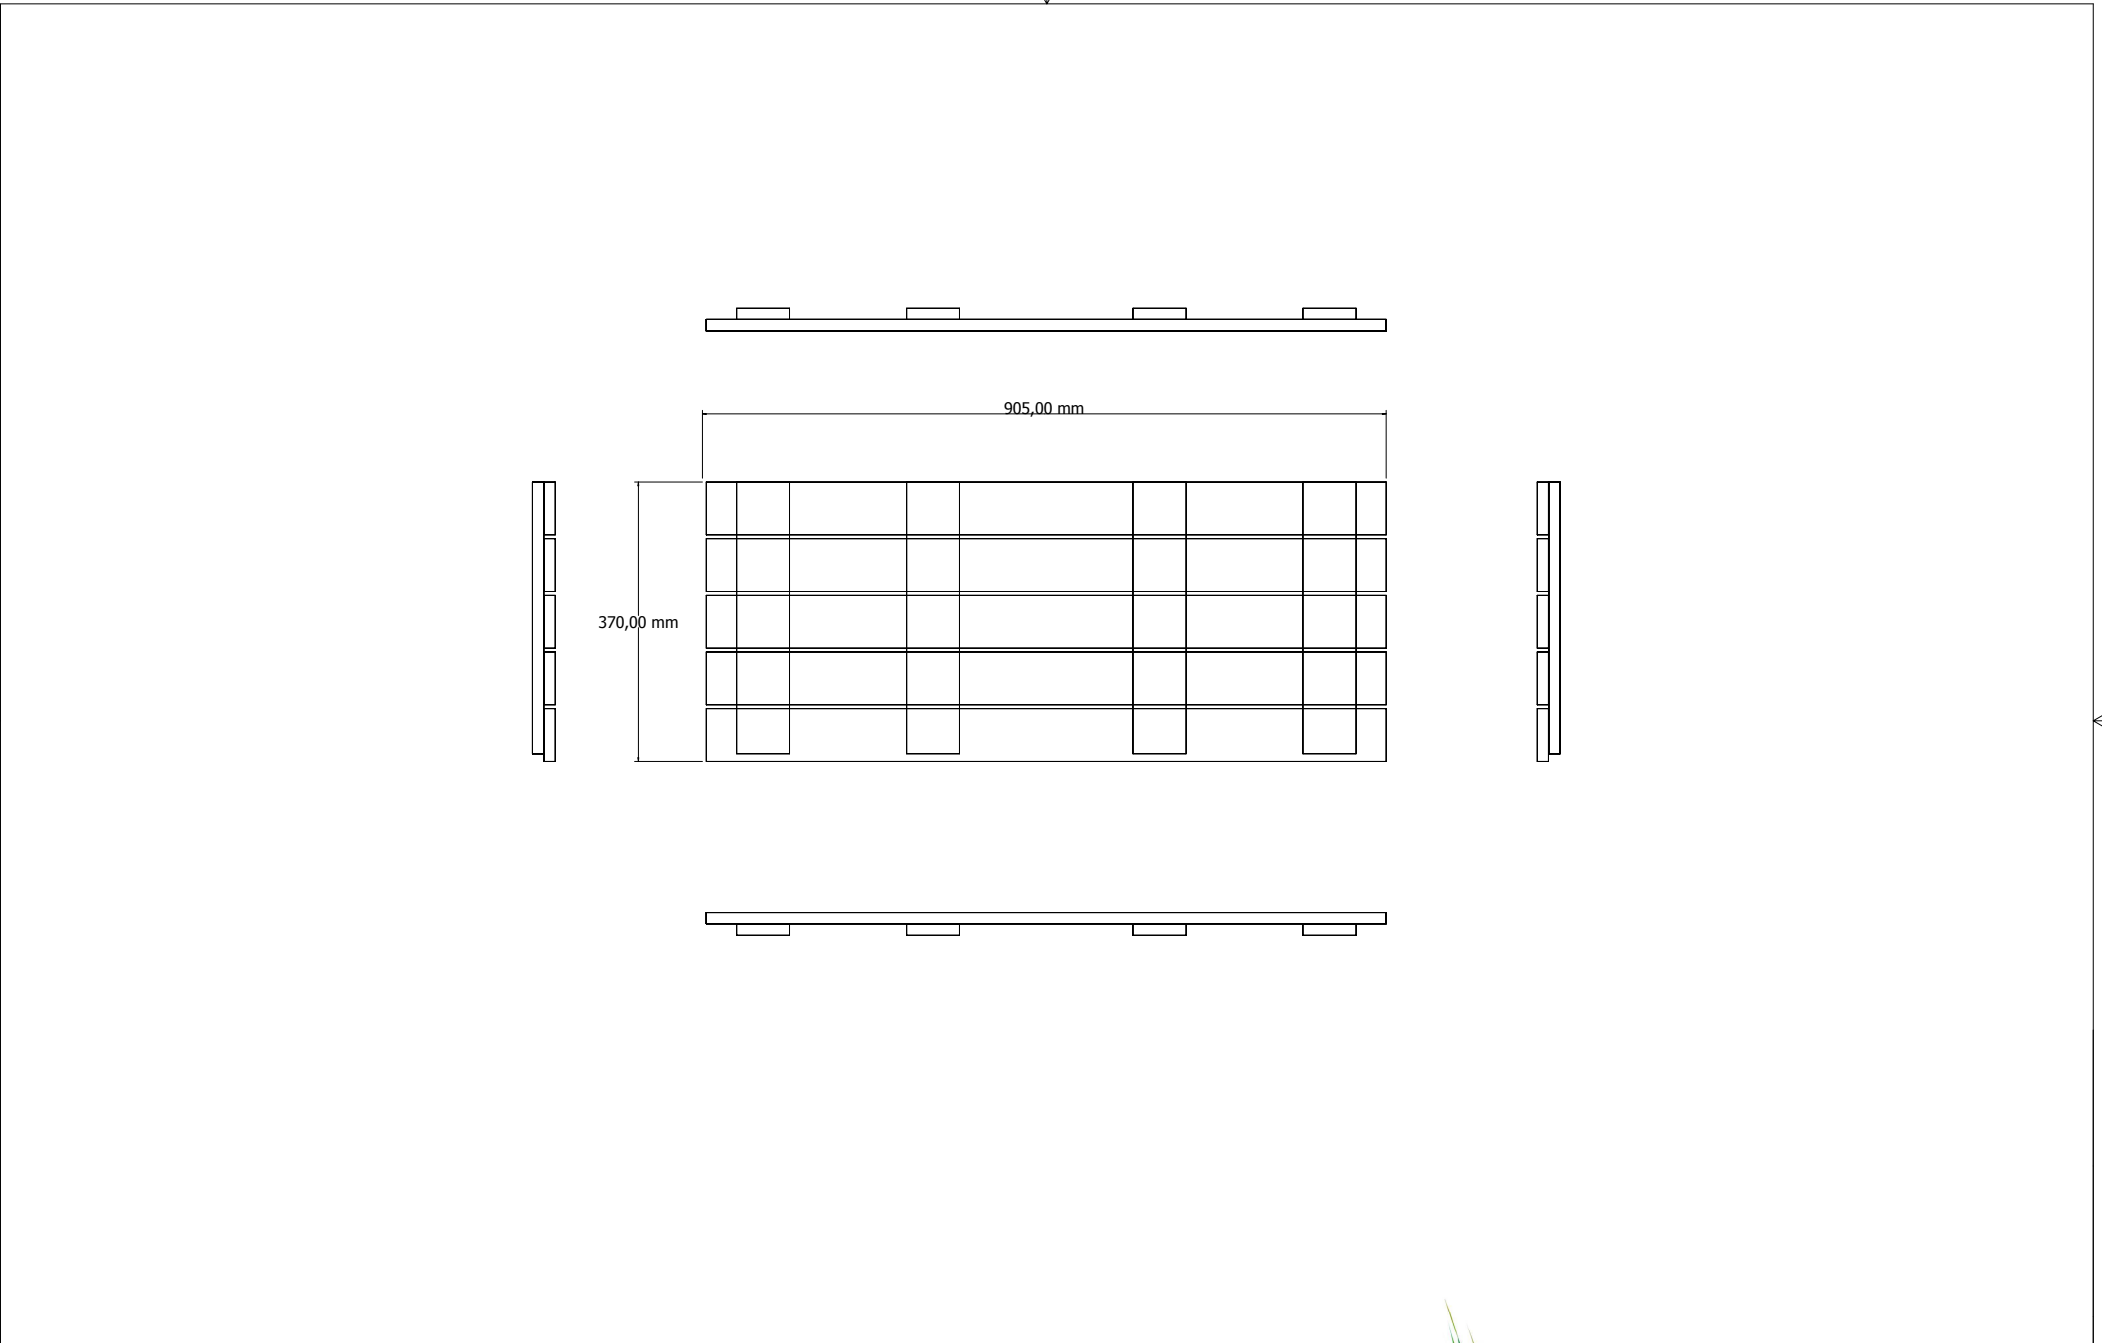

Fabriquer un bac en compost

Un document publié par Jardin et Paysage
<http://www.jardin-et-paysage.fr>
webmaster@jardin-et-paysage.fr

Vue de dessus

Vue de face

Vue arrière

Vue de côté (gauche)

Bac à compost

Détail du volet

Echelle
1 / 10 °

<http://www.jardin-et-paysage.fr>