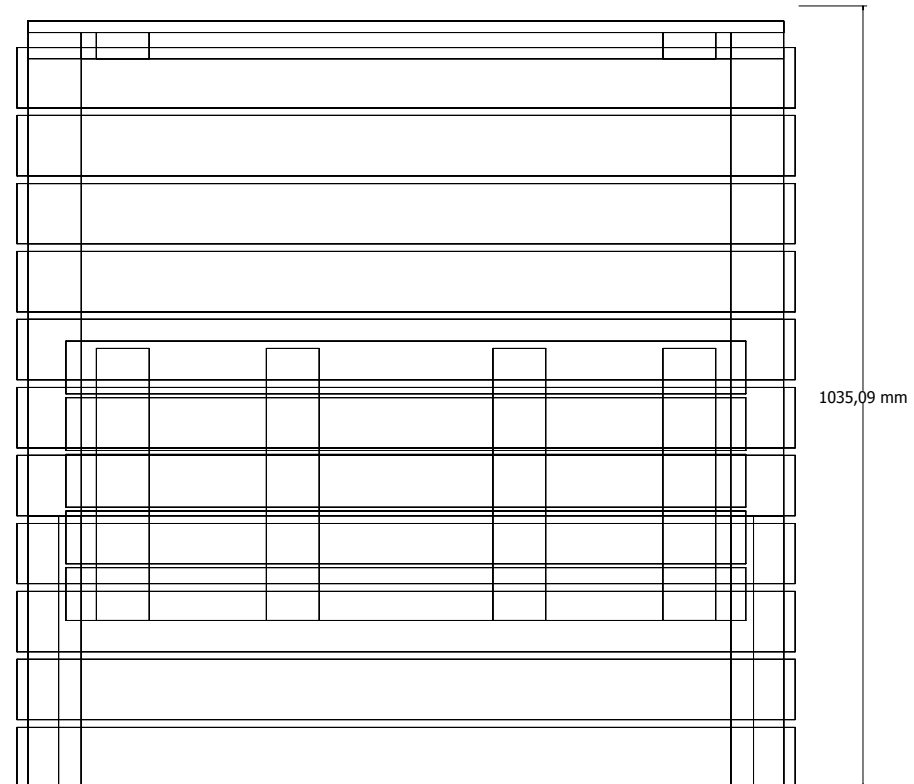

Fabriquer un bac en compost

Un document publié par Jardin et Paysage
<http://www.jardin-et-paysage.fr>
webmaster@jardin-et-paysage.fr

Vue de dessus

Vue de face

Vue arrière

Vue de côté (gauche)

Bac à compost

Détail du volet

Echelle
1 / 10 °

<http://www.jardin-et-paysage.fr>