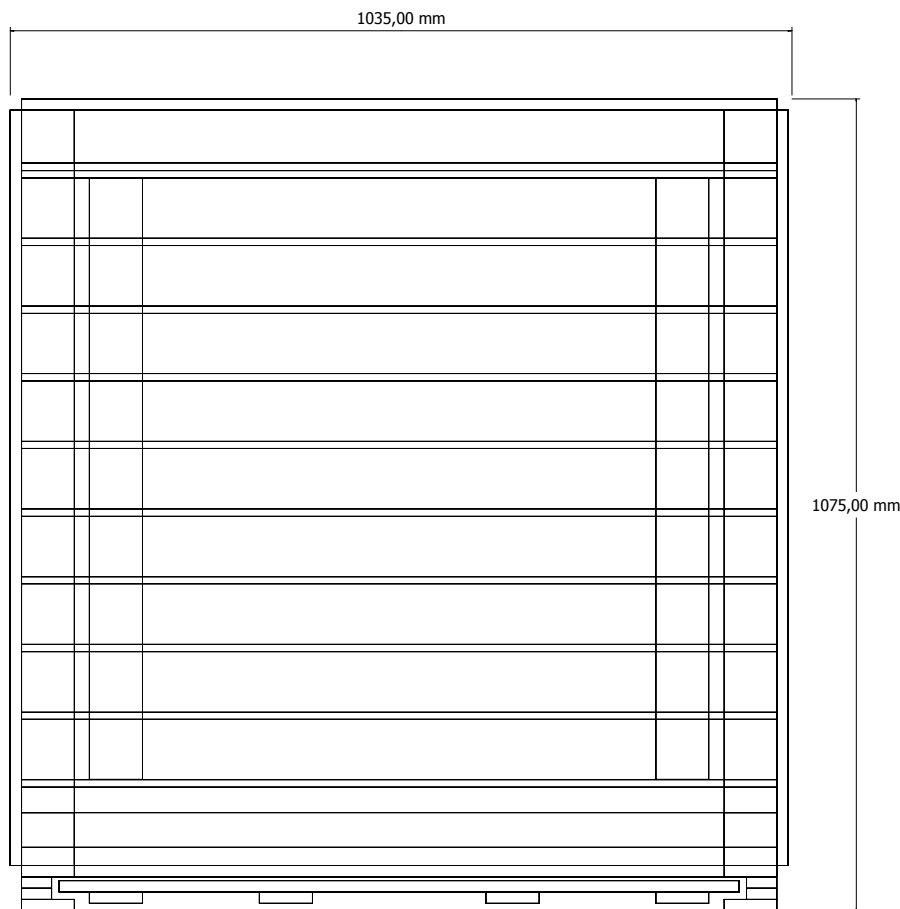

Fabriquer un bac en compost

Un document publié par Jardin et Paysage
<http://www.jardin-et-paysage.fr>
webmaster@jardin-et-paysage.fr

Vue de dessus

Vue de face

Vue arrière

Vue de côté (gauche)

Bac à compost

Détail du volet

Echelle
1 / 10 °

<http://www.jardin-et-paysage.fr>